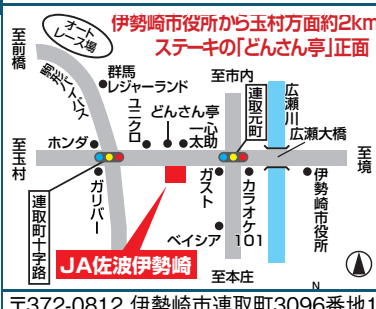

- ■礼金/1ヶ月 ■敷金/1ヶ月 ■手数料/1.05ヶ月 ■共益費/1,500円
- ■駐車場/2台込 ■専有面積/51.70㎡ ■構造/軽量鉄骨造2階建の1階部分
- ■建築年月/H22年4月上旬 ■入居日/即入居可 ■取引/仲介
- ■設備/温水洗浄便座、追焚機能、シャワー、カウンターキッチン
- ウォークインクローゼット、洗髪洗面化粧台、洗面所独立、室内洗濯機置場
- エアコン、TVモニター付インターホン、デインブルキー、駐車場2台分

No.014500034

0120-998-909

佐波伊勢崎