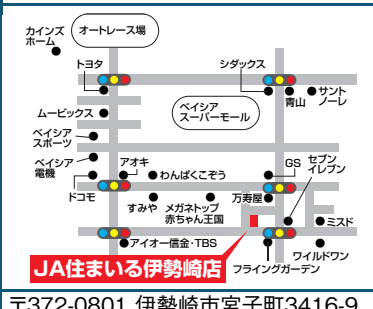

設備充実で人気の新築D-Roomが
伊勢崎市馬見塚町に!

礼金・敷金1ヶ月!!

新築

2LDK 6.3万円

- 礼金/1ヶ月 ■敷金/1ヶ月 ■手数料/1.05ヶ月 ■共益費/1,500円
- 駐車場/2台込 ■専有面積/51.70㎡ ■構造/軽量鉄骨造2階建の1階部分
- 建築年月/H22年4月上旬 ■入居日/即入居可 ■取引/仲介
- 設備/温水洗浄便座、追焚機能、シャワー、カウンターキッチン
- ウォークインクローゼット、洗髪洗面化粧台、洗面所独立、室内洗濯機置場
- エアコン、TVモニター付インターホン、デインブルキー、駐車場2台分

No.014500034

0120-998-909

佐波伊勢崎

0270-61-8808

住まいる伊勢崎店

0270-65-7000

住まいる玉村店